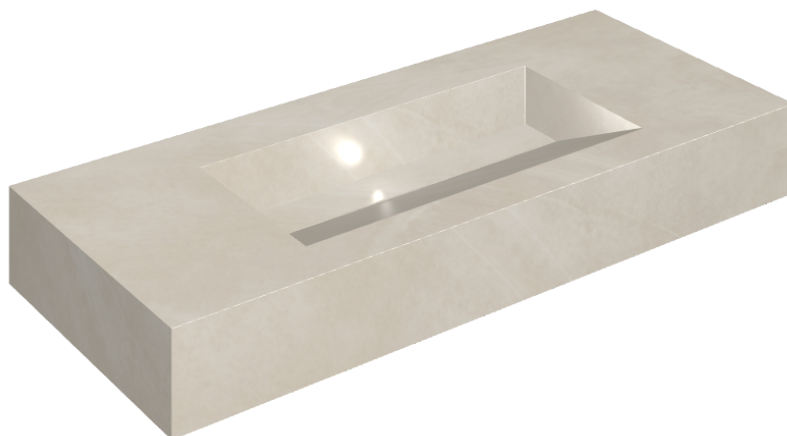

ИЗДЕЛИЕ С ВЫБРАННЫМИ ВАМИ ПАРАМЕТРАМИ.

Артикул:

620810000012

Fly Evo

Раковина 120

Облицовка изделия

Континуум Пьюр
Натуральный

Цвета и другие эстетические характеристики плитки на иллюстрациях на сайте являются ориентировочными. Перед покупкой всегда смотрите образцы вживую.