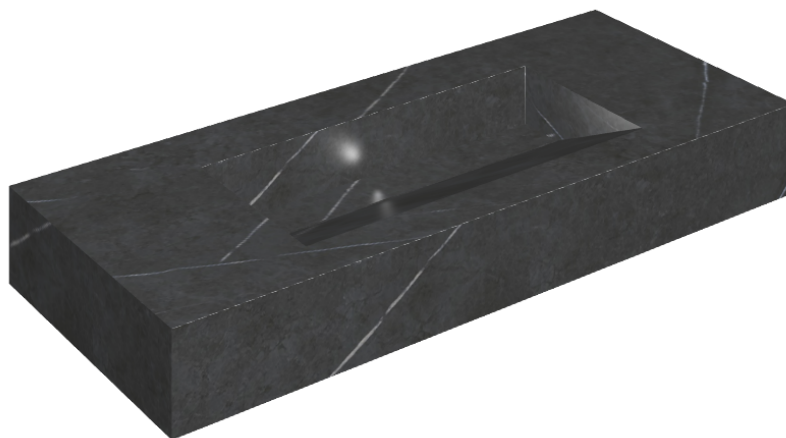

ИЗДЕЛИЕ С ВЫБРАННЫМИ ВАМИ ПАРАМЕТРАМИ.

Артикул:

620810000012

Fly Evo

Раковина 120

Облицовка изделия

Метрополис
Имperiал Блэк
Натуральный

Цвета и другие эстетические характеристики плитки на иллюстрациях на сайте являются ориентировочными. Перед покупкой всегда смотрите образцы вживую.