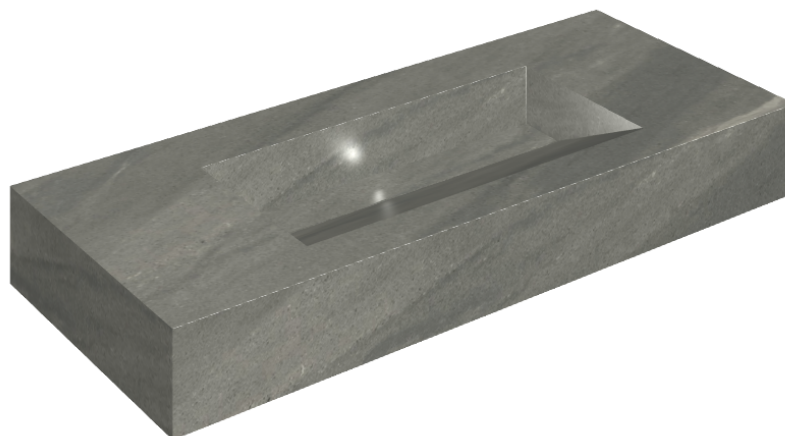

ИЗДЕЛИЕ С ВЫБРАННЫМИ ВАМИ ПАРАМЕТРАМИ.

Артикул:

620810000012

## Раковина 120

Облицовка изделия  
Метрополис Графит  
Дарк Натуральный

Цвета и другие эстетические характеристики плитки на иллюстрациях на сайте являются ориентировочными. Перед покупкой всегда смотрите образцы вживую.