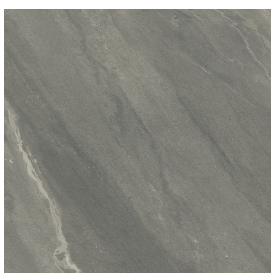

## Раковина 120

Облицовка изделия  
Метрополис Графит  
Дарк Натуральный

Цвета и другие эстетические характеристики плитки на иллюстрациях на сайте являются ориентировочными. Перед покупкой всегда смотрите образцы вживую.