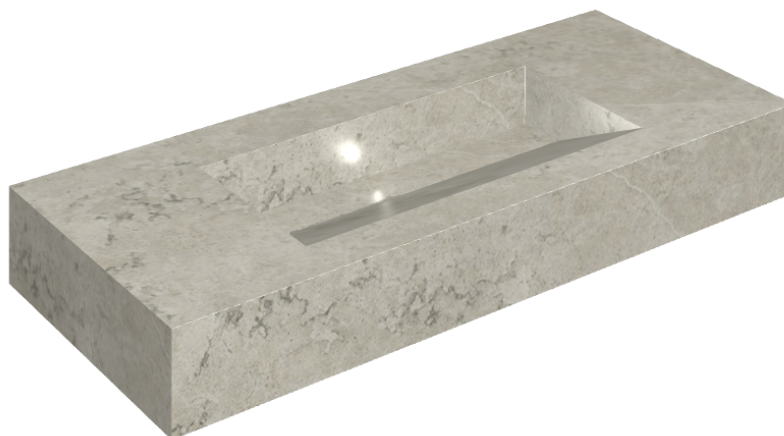

ИЗДЕЛИЕ С ВЫБРАННЫМИ ВАМИ ПАРАМЕТРАМИ.

Артикул:

620810000012

## Раковина 120

Облицовка изделия

Метрополис  
Абсолют Сильвер  
Натуральный

Цвета и другие эстетические характеристики плитки на иллюстрациях на сайте являются ориентировочными. Перед покупкой всегда смотрите образцы вживую.