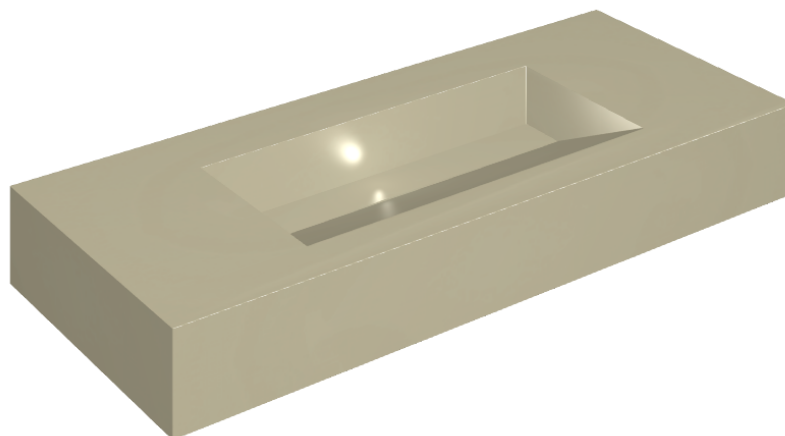

ИЗДЕЛИЕ С ВЫБРАННЫМИ ВАМИ ПАРАМЕТРАМИ.

Артикул:

620810000012

## Раковина 120

Облицовка изделия

Метрополис Гласс  
Сэнд Люкс

Цвета и другие эстетические характеристики плитки на иллюстрациях на сайте являются ориентировочными. Перед покупкой всегда смотрите образцы вживую.