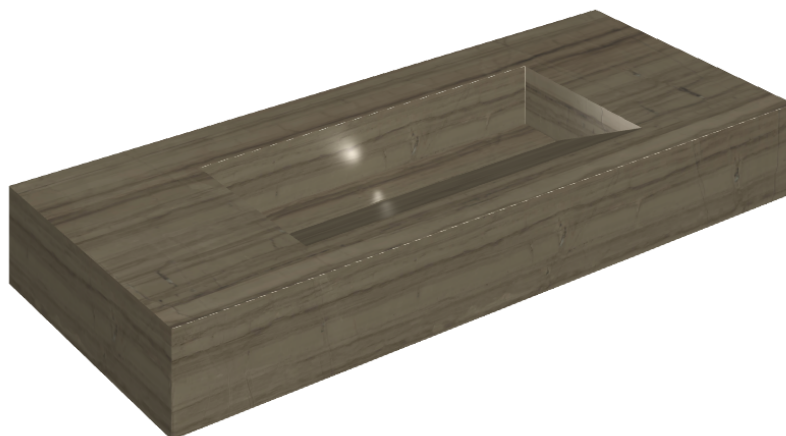

ИЗДЕЛИЕ С ВЫБРАННЫМИ ВАМИ ПАРАМЕТРАМИ.

Артикул:

620810000012

## Раковина 120

Облицовка изделия

Шарм Эдванс  
Элегант Браун Люкс

Цвета и другие эстетические характеристики плитки на иллюстрациях на сайте являются ориентировочными. Перед покупкой всегда смотрите образцы вживую.