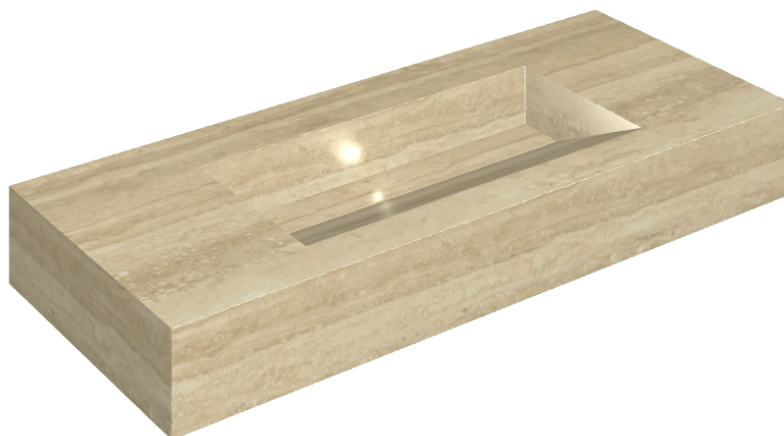

Image not found or type unknown