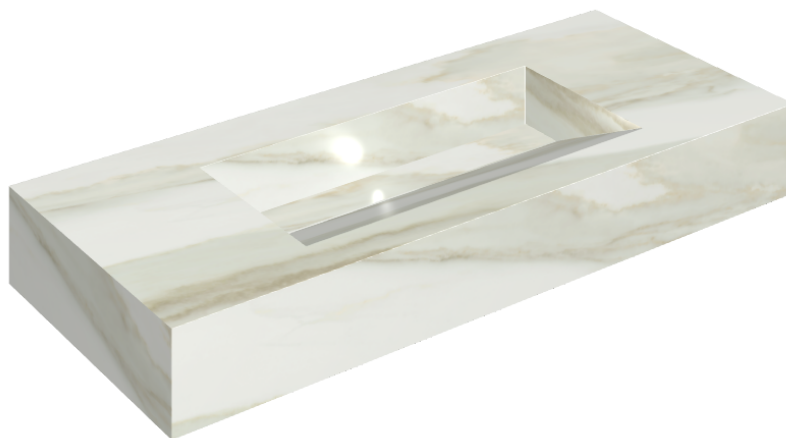

## Раковина 120

Облицовка изделия  
Шарм Эдванс Кремо  
Деликато  
Натуральный

Цвета и другие эстетические характеристики плитки на иллюстрациях на сайте являются ориентировочными. Перед покупкой всегда смотрите образцы вживую.