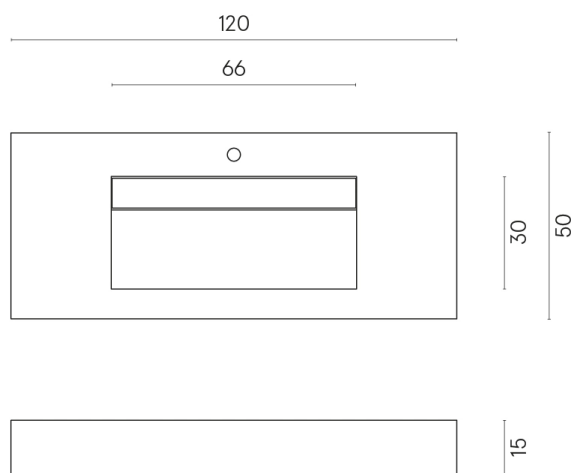

ИЗДЕЛИЕ С ВЫБРАННЫМИ ВАМИ ПАРАМЕТРАМИ.

Артикул:

620810000012

Fly Evo

Раковина 120

Облицовка изделия

Шарм Делюкс
Гриджио Оробико
Натуральный

Цвета и другие эстетические характеристики плитки на иллюстрациях на сайте являются ориентировочными. Перед покупкой всегда смотрите образцы вживую.