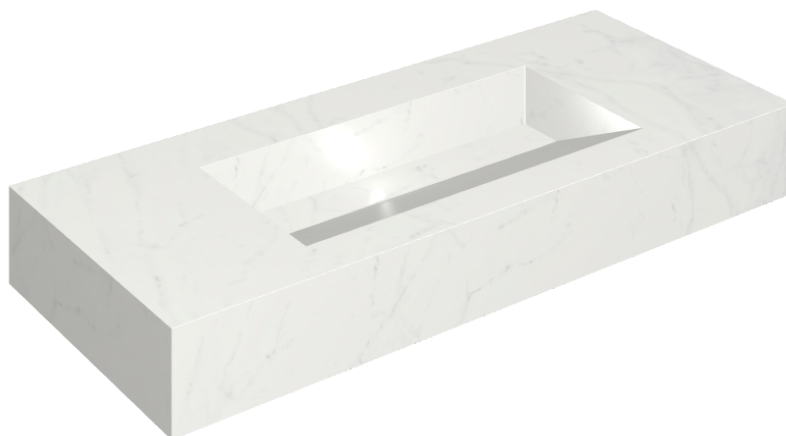

ИЗДЕЛИЕ С ВЫБРАННЫМИ ВАМИ ПАРАМЕТРАМИ.

Артикул:

620810000012

## Раковина 120

Облицовка изделия

Шарм Делюкс  
Бьянко  
Микеланджело  
Натуральный

Цвета и другие эстетические характеристики плитки на иллюстрациях на сайте являются ориентировочными. Перед покупкой всегда смотрите образцы вживую.