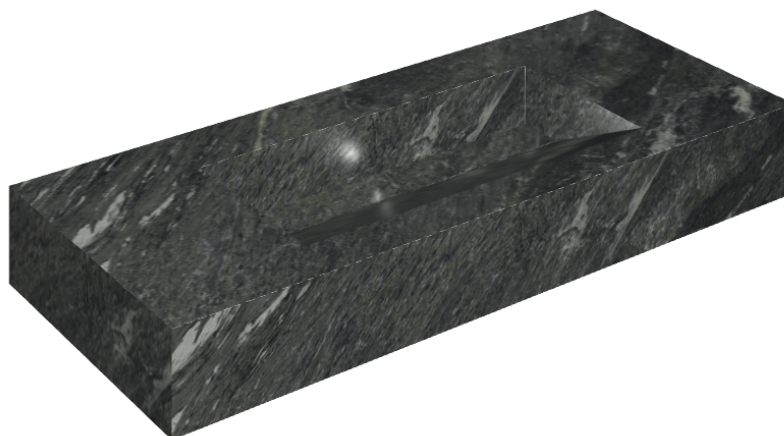

## Раковина 120

Облицовка изделия

Скайфолл Неро  
Смеральдо  
Натуральный

Цвета и другие эстетические характеристики плитки на иллюстрациях на сайте являются ориентировочными. Перед покупкой всегда смотрите образцы вживую.