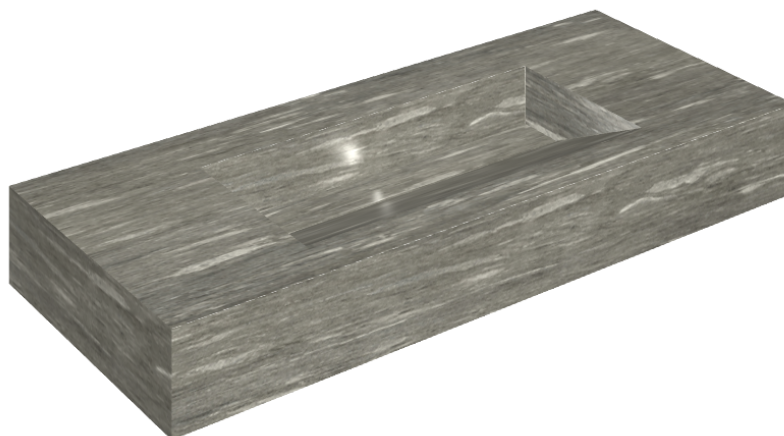

ИЗДЕЛИЕ С ВЫБРАННЫМИ ВАМИ ПАРАМЕТРАМИ.

Артикул:

620810000012

Fly Evo

Раковина 120

Облицовка изделия

Скайфолл Гриджио
Альпино
Натуральный

Цвета и другие эстетические характеристики плитки на иллюстрациях на сайте являются ориентировочными. Перед покупкой всегда смотрите образцы вживую.