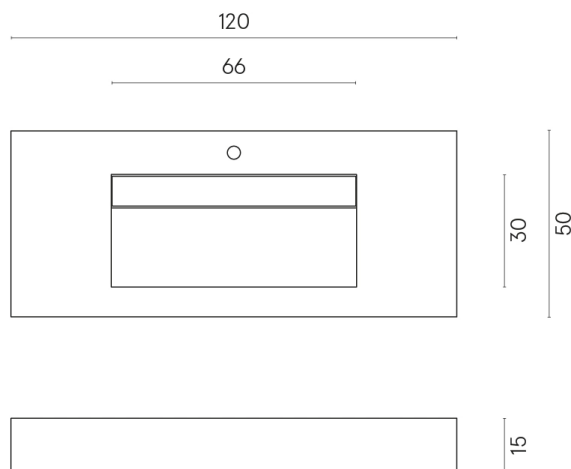

ИЗДЕЛИЕ С ВЫБРАННЫМИ ВАМИ ПАРАМЕТРАМИ.

Артикул:

620810000012

Fly Evo

Раковина 120

Облицовка изделия

Материя Титанио
Натуральный

Цвета и другие эстетические характеристики плитки на иллюстрациях на сайте являются ориентировочными. Перед покупкой всегда смотрите образцы вживую.