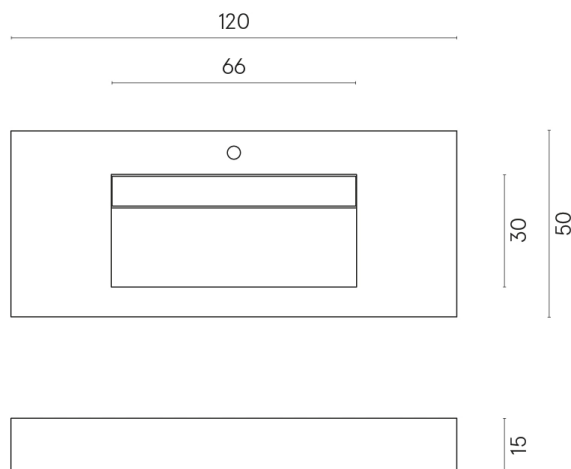

ИЗДЕЛИЕ С ВЫБРАННЫМИ ВАМИ ПАРАМЕТРАМИ.

Артикул: 620810000012

Fly Evo

Раковина 120

Облицовка изделия

Серфейс Сан
Патинированный

Цвета и другие эстетические характеристики плитки на иллюстрациях на сайте являются ориентировочными. Перед покупкой всегда смотрите образцы вживую.