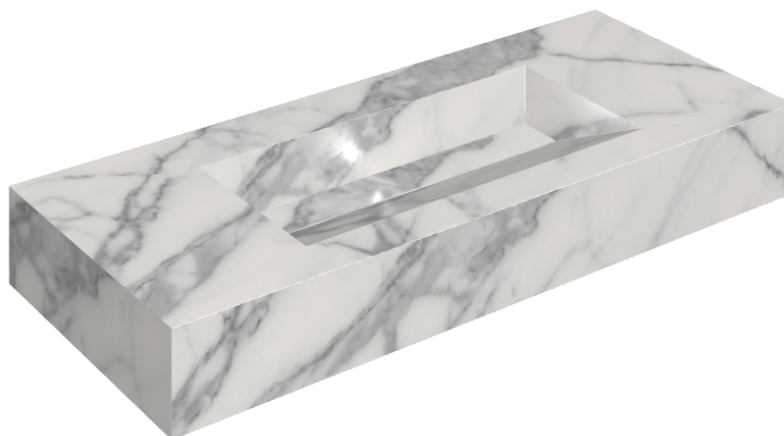

## Раковина 120

Облицовка изделия  
Шарм Эво Статуарио  
Натуральный

Цвета и другие эстетические характеристики плитки на иллюстрациях на сайте являются ориентировочными. Перед покупкой всегда смотрите образцы вживую.