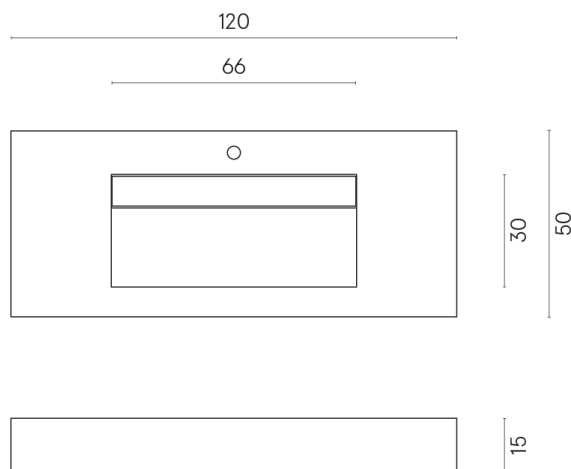

ИЗДЕЛИЕ С ВЫБРАННЫМИ ВАМИ ПАРАМЕТРАМИ.

Артикул:

620810000012

Fly Evo

Раковина 120

Облицовка изделия

Дженезис Меркури
Браун Натуральный

Цвета и другие эстетические характеристики плитки на иллюстрациях на сайте являются ориентировочными. Перед покупкой всегда смотрите образцы вживую.