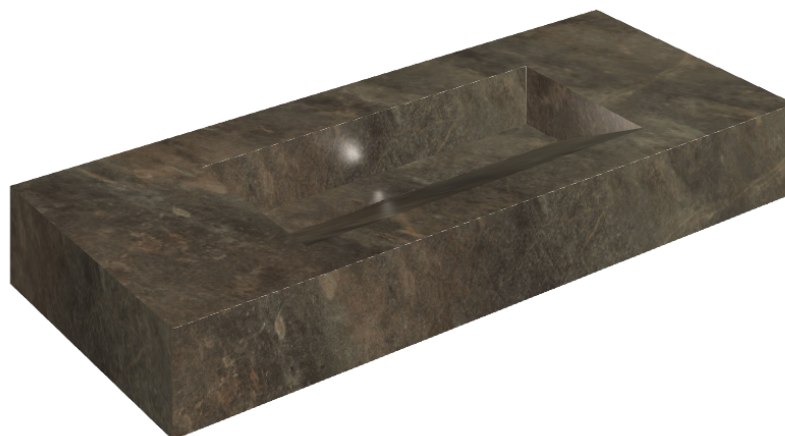

ИЗДЕЛИЕ С ВЫБРАННЫМИ ВАМИ ПАРАМЕТРАМИ.

Артикул:

620810000012

Fly Evo

Раковина 120

Облицовка изделия

Дженезис Меркури
Браун Натуральный

Цвета и другие эстетические характеристики плитки на иллюстрациях на сайте являются ориентировочными. Перед покупкой всегда смотрите образцы вживую.