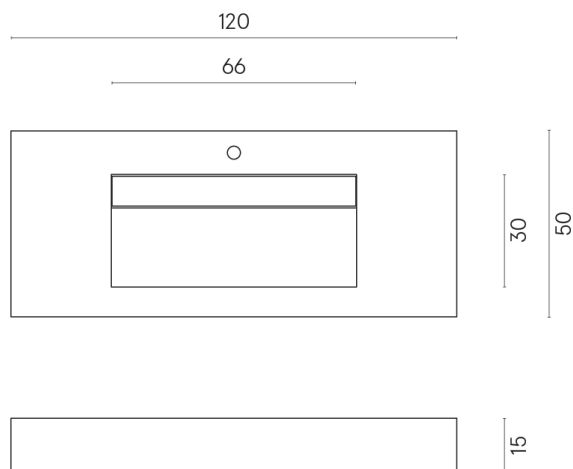

ИЗДЕЛИЕ С ВЫБРАННЫМИ ВАМИ ПАРАМЕТРАМИ.

Артикул:

620810000012

Fly Evo

Раковина 120

Облицовка изделия
Шарм Экстра Лоран
Люкс

Цвета и другие эстетические характеристики плитки на иллюстрациях на сайте являются ориентировочными. Перед покупкой всегда смотрите образцы вживую.