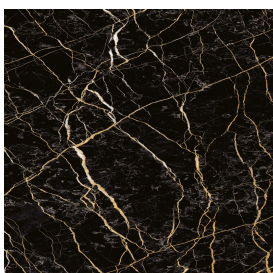

ИЗДЕЛИЕ С ВЫБРАННЫМИ ВАМИ ПАРАМЕТРАМИ.

Артикул:

620810000012

Fly Evo

Раковина 120

Облицовка изделия
Шарм Экстра Лоран
Люкс

Цвета и другие эстетические характеристики плитки на иллюстрациях на сайте являются ориентировочными. Перед покупкой всегда смотрите образцы вживую.