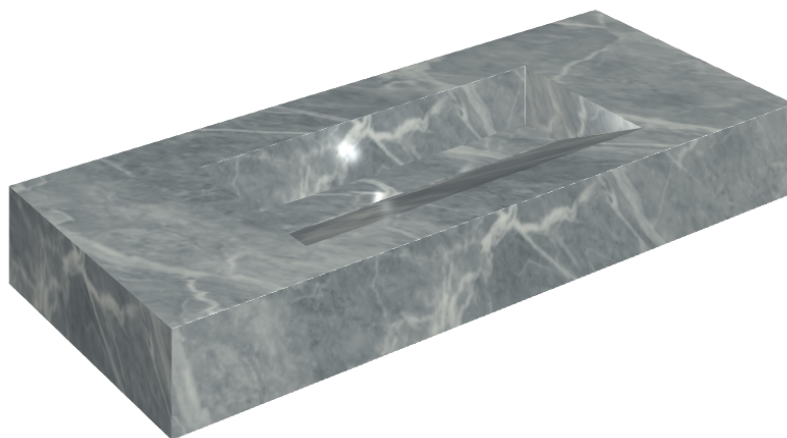

ИЗДЕЛИЕ С ВЫБРАННЫМИ ВАМИ ПАРАМЕТРАМИ.

Артикул:

620810000012

# Fly Evo

## Раковина 120

Облицовка изделия

Шарм Экстра  
Атлантик Люкс

Цвета и другие эстетические характеристики плитки на иллюстрациях на сайте являются ориентировочными. Перед покупкой всегда смотрите образцы вживую.