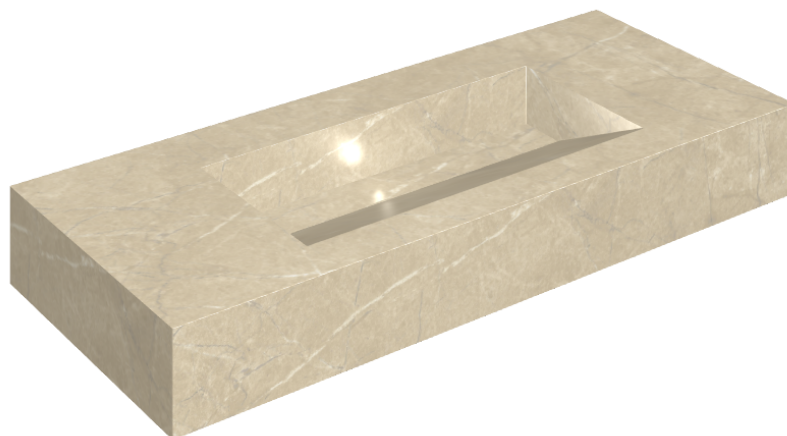

ИЗДЕЛИЕ С ВЫБРАННЫМИ ВАМИ ПАРАМЕТРАМИ.

Артикул: 620810000012

## Раковина 120

Облицовка изделия

Шарм Экстра  
Аркадия Люкс

Цвета и другие эстетические характеристики плитки на иллюстрациях на сайте являются ориентировочными. Перед покупкой всегда смотрите образцы вживую.