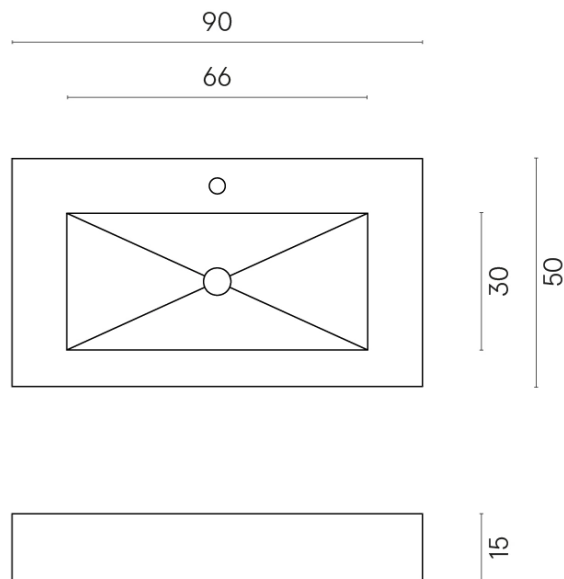

ИЗДЕЛИЕ С ВЫБРАННЫМИ ВАМИ ПАРАМЕТРАМИ.

Артикул: 620810000002

Fly

Раковина 90

Облицовка изделия

Этернум Сноу
Натуральный

Цвета и другие эстетические характеристики плитки на иллюстрациях на сайте являются ориентировочными. Перед покупкой всегда смотрите образцы вживую.