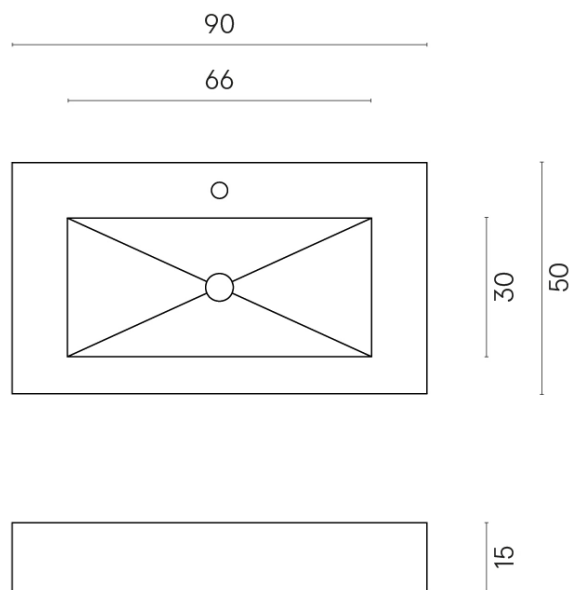

ИЗДЕЛИЕ С ВЫБРАННЫМИ ВАМИ ПАРАМЕТРАМИ.

Артикул: 620810000002

Fly

Раковина 90

Облицовка изделия
Метрополис Дезерт
Беж Натуральный

Цвета и другие эстетические характеристики плитки на иллюстрациях на сайте являются ориентировочными. Перед покупкой всегда смотрите образцы вживую.