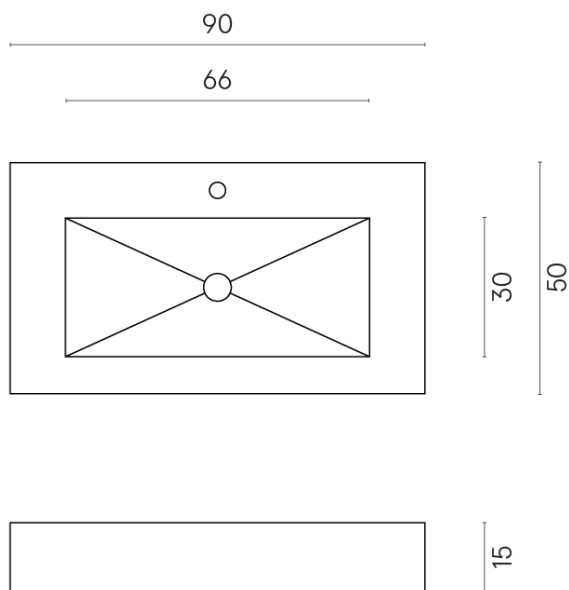

ИЗДЕЛИЕ С ВЫБРАННЫМИ ВАМИ ПАРАМЕТРАМИ.

Артикул: 620810000002

Fly

Раковина 90

Облицовка изделия

Метрополис Гласс
Сэнд Люкс

Цвета и другие эстетические характеристики плитки на иллюстрациях на сайте являются ориентировочными. Перед покупкой всегда смотрите образцы вживую.