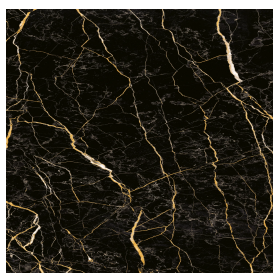

ИЗДЕЛИЕ С ВЫБРАННЫМИ ВАМИ ПАРАМЕТРАМИ.

Артикул: 620810000002

Fly

Раковина 90

Облицовка изделия
Шарм Экстра Лоран
Натуральный

Цвета и другие эстетические характеристики плитки на иллюстрациях на сайте являются ориентировочными. Перед покупкой всегда смотрите образцы вживую.