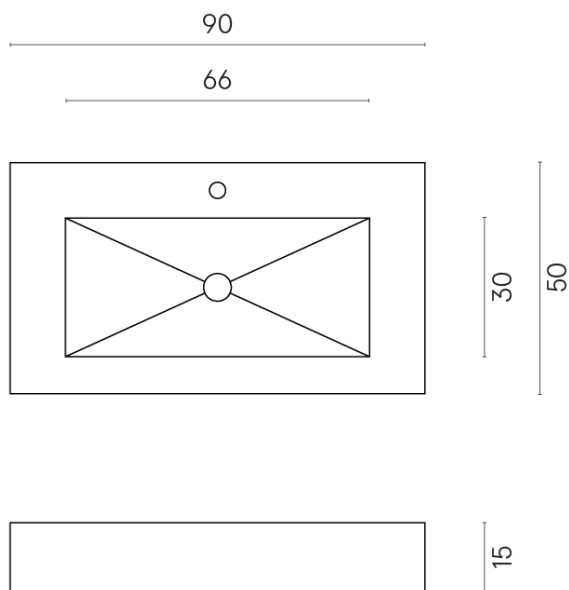

ИЗДЕЛИЕ С ВЫБРАННЫМИ ВАМИ ПАРАМЕТРАМИ.

Артикул: 620810000002

Fly

Раковина 90

Облицовка изделия

Контемпора Бёрн
Патинированный

Цвета и другие эстетические характеристики плитки на иллюстрациях на сайте являются ориентировочными. Перед покупкой всегда смотрите образцы вживую.