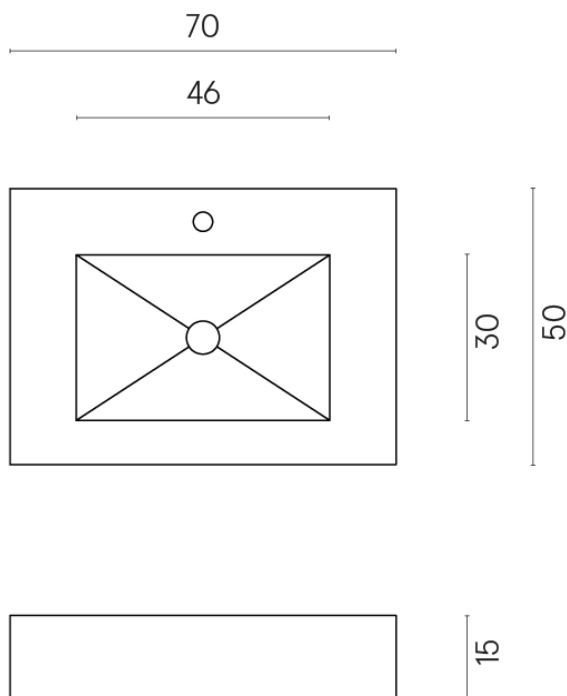

ИЗДЕЛИЕ С ВЫБРАННЫМИ ВАМИ ПАРАМЕТРАМИ.

Артикул: 620810000001

Флай

Раковина 70 Флай

Облицовка изделия

Авангард Блэк
Натуральный

Gateway Timeout

Цвета и другие эстетические характеристики плитки на иллюстрациях на сайте являются ориентировочными. Перед покупкой всегда смотрите образцы вживую.