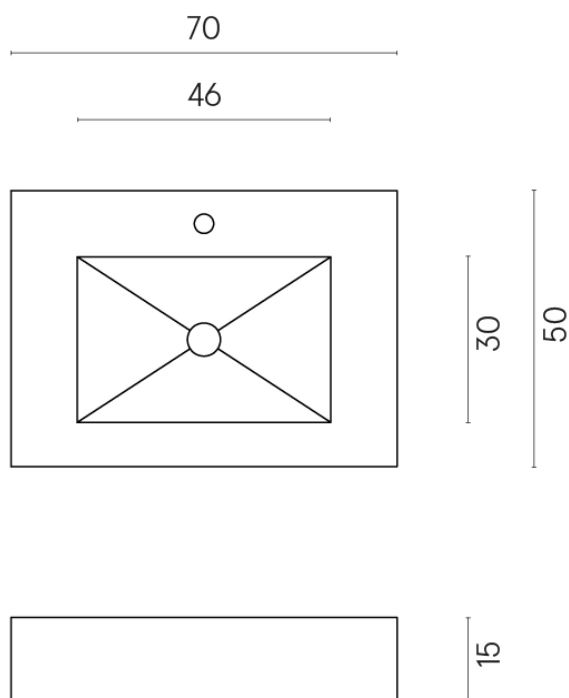

ИЗДЕЛИЕ С ВЫБРАННЫМИ ВАМИ ПАРАМЕТРАМИ.

Артикул: 620810000001

Fly

Раковина 70

Облицовка изделия

Этернум Гласс
Корал Люкс

Цвета и другие эстетические характеристики плитки на иллюстрациях на сайте являются ориентировочными. Перед покупкой всегда смотрите образцы вживую.