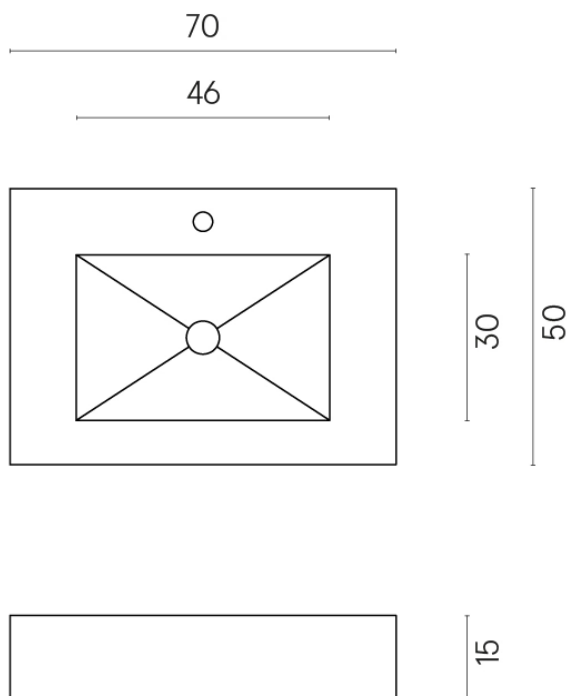

ИЗДЕЛИЕ С ВЫБРАННЫМИ ВАМИ ПАРАМЕТРАМИ.

Артикул: 620810000001

Fly

Раковина 70

Облицовка изделия

Этернум Каррара
Люкс

Цвета и другие эстетические характеристики плитки на иллюстрациях на сайте являются ориентировочными. Перед покупкой всегда смотрите образцы вживую.