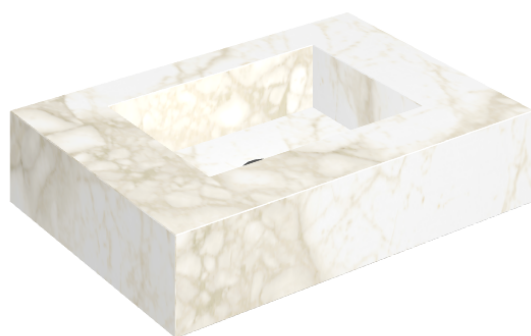

ИЗДЕЛИЕ С ВЫБРАННЫМИ ВАМИ ПАРАМЕТРАМИ.

Артикул: 620810000001

Fly

Раковина 70

Облицовка изделия

Этернум Каррара
Люкс

Цвета и другие эстетические характеристики плитки на иллюстрациях на сайте являются ориентировочными. Перед покупкой всегда смотрите образцы вживую.