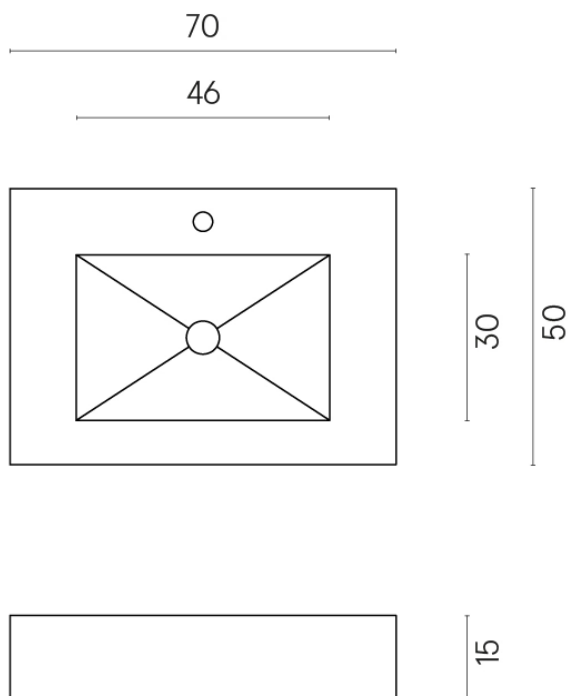

ИЗДЕЛИЕ С ВЫБРАННЫМИ ВАМИ ПАРАМЕТРАМИ.

Артикул: 620810000001

Fly

Раковина 70

Облицовка изделия

Этернум Крим
Натуральный

Цвета и другие эстетические характеристики плитки на иллюстрациях на сайте являются ориентировочными. Перед покупкой всегда смотрите образцы вживую.