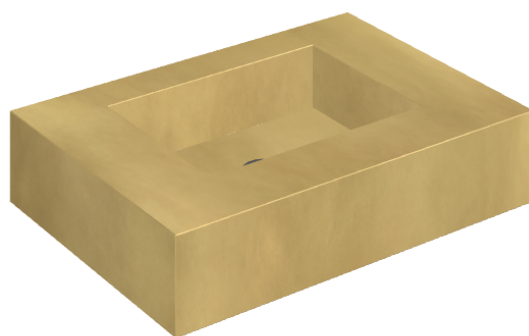

ИЗДЕЛИЕ С ВЫБРАННЫМИ ВАМИ ПАРАМЕТРАМИ.

Артикул: 620810000001

## Раковина 70

Облицовка изделия

Континуум Брасс  
Голд Шлифованный

Цвета и другие эстетические характеристики плитки на иллюстрациях на сайте являются ориентировочными. Перед покупкой всегда смотрите образцы вживую.