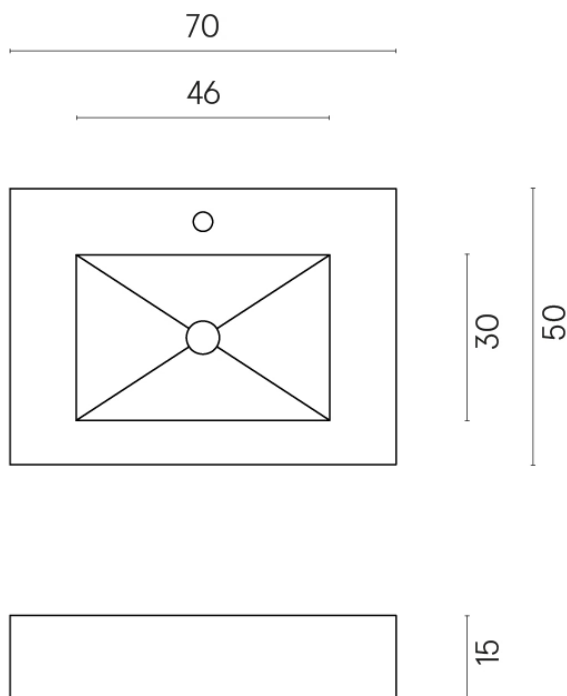

ИЗДЕЛИЕ С ВЫБРАННЫМИ ВАМИ ПАРАМЕТРАМИ.

Артикул:

620810000001

Fly

Раковина 70

Облицовка изделия

Метрополис Роял
Айвори Натуральный

Цвета и другие эстетические характеристики плитки на иллюстрациях на сайте являются ориентировочными. Перед покупкой всегда смотрите образцы вживую.