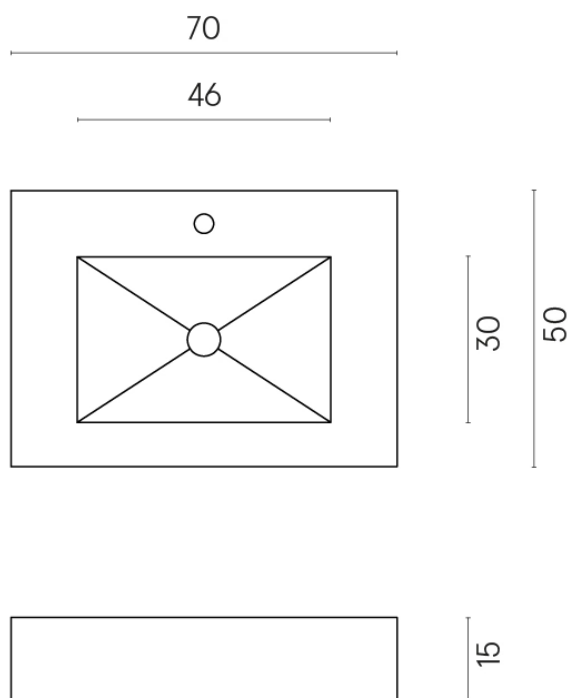

ИЗДЕЛИЕ С ВЫБРАННЫМИ ВАМИ ПАРАМЕТРАМИ.

Артикул: 620810000001

Fly

Раковина 70

Облицовка изделия

Метрополис Гласс
Сэнд Люкс

Цвета и другие эстетические характеристики плитки на иллюстрациях на сайте являются ориентировочными. Перед покупкой всегда смотрите образцы вживую.