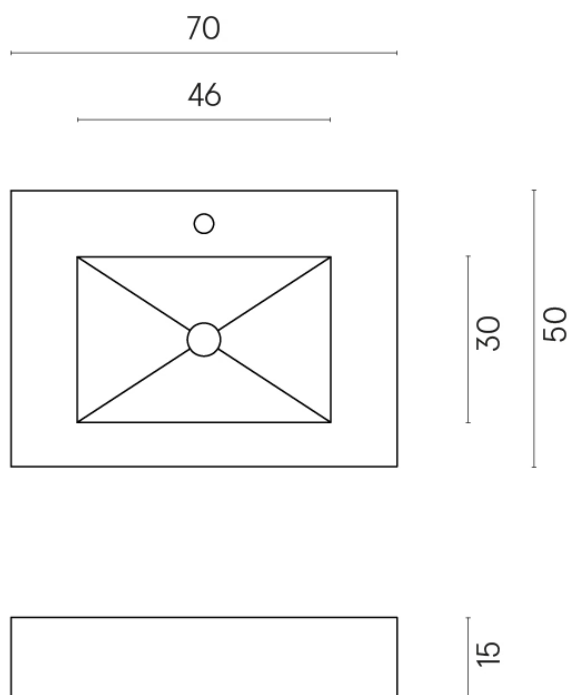

ИЗДЕЛИЕ С ВЫБРАННЫМИ ВАМИ ПАРАМЕТРАМИ.

Артикул: 620810000001

Флай

Раковина 70 Флай

Облицовка изделия

Вандефул Лайф
Графит Натуральный

Цвета и другие эстетические характеристики плитки на иллюстрациях на сайте являются ориентировочными. Перед покупкой всегда смотрите образцы вживую.