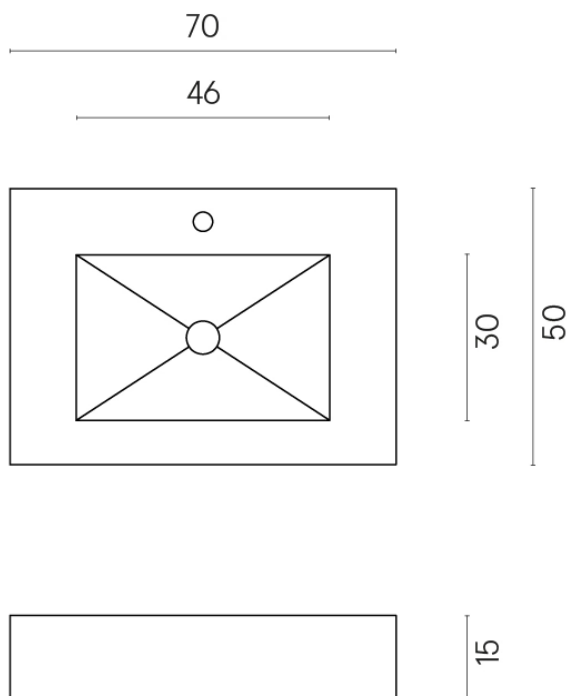

ИЗДЕЛИЕ С ВЫБРАННЫМИ ВАМИ ПАРАМЕТРАМИ.

Артикул: 620810000001

Fly

Раковина 70

Облицовка изделия

Вандефул Лайф
Алмонд
Натуральный

Цвета и другие эстетические характеристики плитки на иллюстрациях на сайте являются ориентировочными. Перед покупкой всегда смотрите образцы вживую.