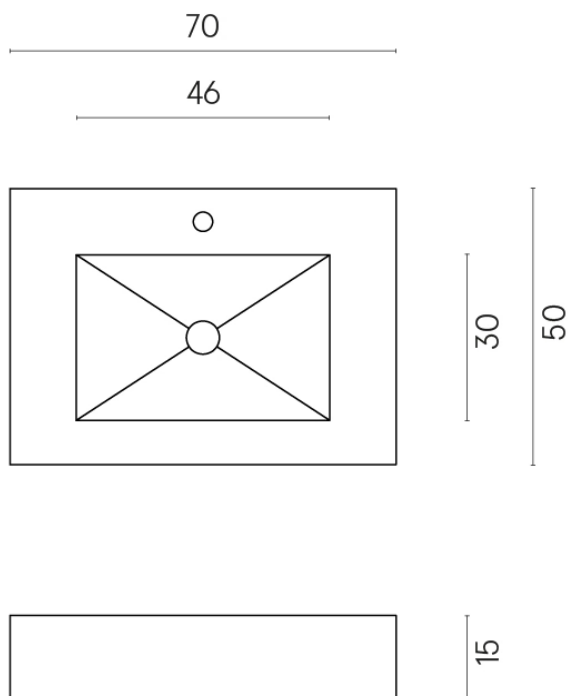

ИЗДЕЛИЕ С ВЫБРАННЫМИ ВАМИ ПАРАМЕТРАМИ.

Артикул: 620810000001

Fly

Раковина 70

Облицовка изделия

Шарм Эдванс
Элегант Браун Люкс

Цвета и другие эстетические характеристики плитки на иллюстрациях на сайте являются ориентировочными. Перед покупкой всегда смотрите образцы вживую.