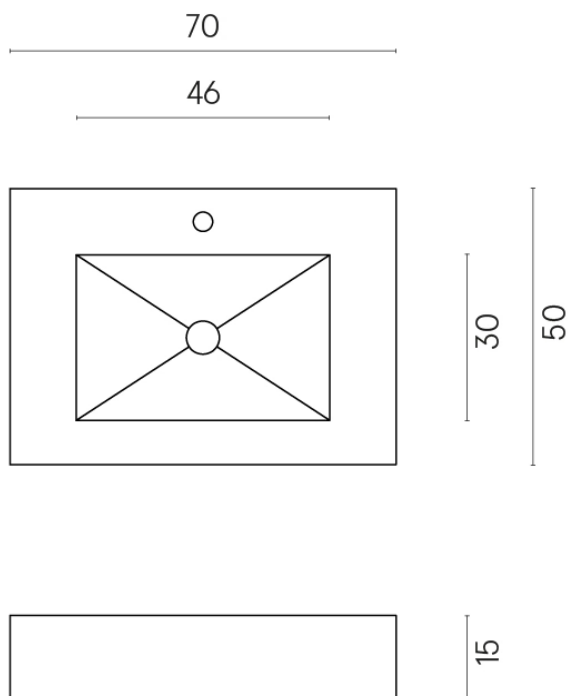

ИЗДЕЛИЕ С ВЫБРАННЫМИ ВАМИ ПАРАМЕТРАМИ.

Артикул: 620810000001

Fly

Раковина 70

Облицовка изделия
Шарм Эдванс Кремо
Деликато
Натуральный

Цвета и другие эстетические характеристики плитки на иллюстрациях на сайте являются ориентировочными. Перед покупкой всегда смотрите образцы вживую.