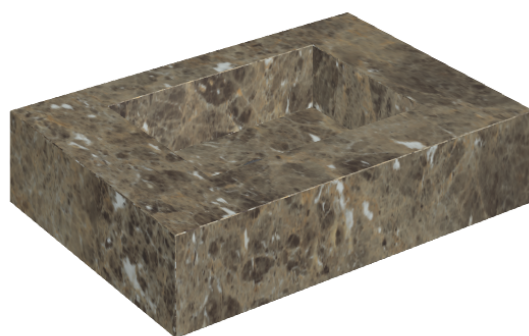

ИЗДЕЛИЕ С ВЫБРАННЫМИ ВАМИ ПАРАМЕТРАМИ.

Артикул: 620810000001

Fly

Раковина 70

Облицовка изделия

Шарм Делюкс
Император Дарк
Натуральный

Цвета и другие эстетические характеристики плитки на иллюстрациях на сайте являются ориентировочными. Перед покупкой всегда смотрите образцы вживую.