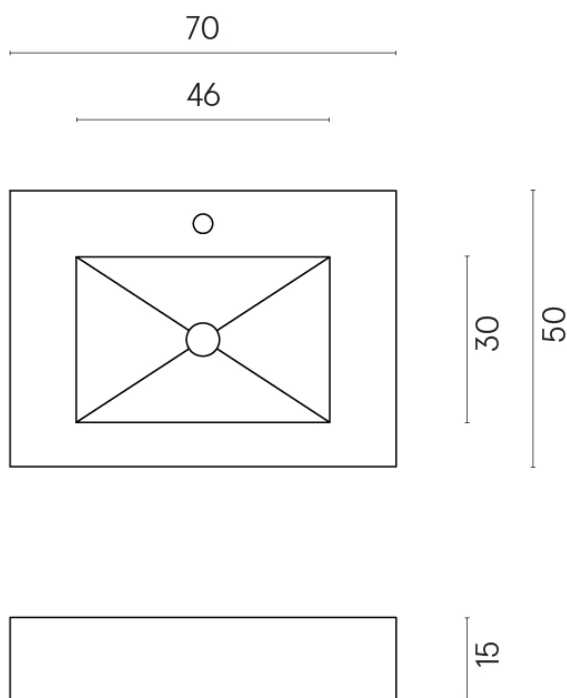

ИЗДЕЛИЕ С ВЫБРАННЫМИ ВАМИ ПАРАМЕТРАМИ.

Артикул: 620810000001

Fly

Раковина 70

Облицовка изделия

Шарм Делюкс
Сахара Нуар
Натуральный

Цвета и другие эстетические характеристики плитки на иллюстрациях на сайте являются ориентировочными. Перед покупкой всегда смотрите образцы вживую.