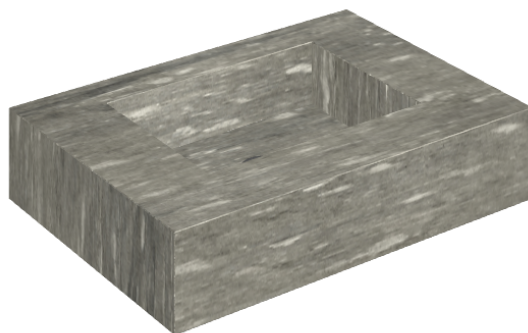

ИЗДЕЛИЕ С ВЫБРАННЫМИ ВАМИ ПАРАМЕТРАМИ.

Артикул: 620810000001

Fly

Раковина 70

Облицовка изделия

Скайфолл Гриджио
Альпино
Натуральный

Цвета и другие эстетические характеристики плитки на иллюстрациях на сайте являются ориентировочными. Перед покупкой всегда смотрите образцы вживую.