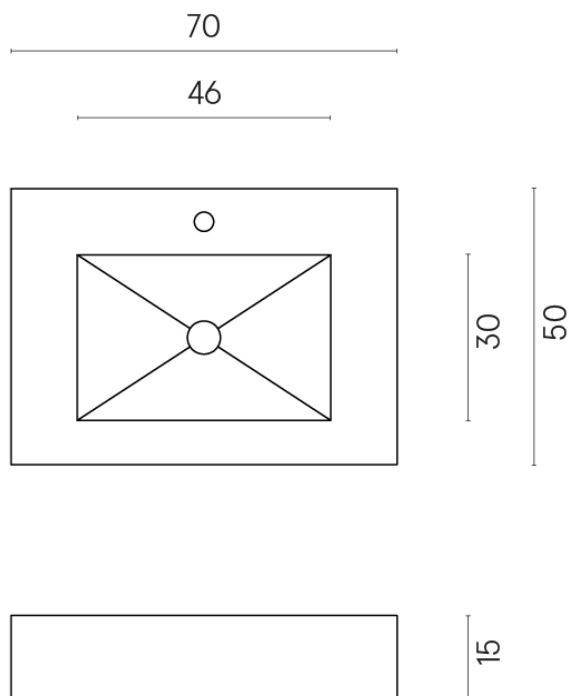

ИЗДЕЛИЕ С ВЫБРАННЫМИ ВАМИ ПАРАМЕТРАМИ.

Артикул: 620810000001

Fly

Раковина 70

Облицовка изделия

Шарм Эво
Импераале
Натуральный

Цвета и другие эстетические характеристики плитки на иллюстрациях на сайте являются ориентировочными. Перед покупкой всегда смотрите образцы вживую.