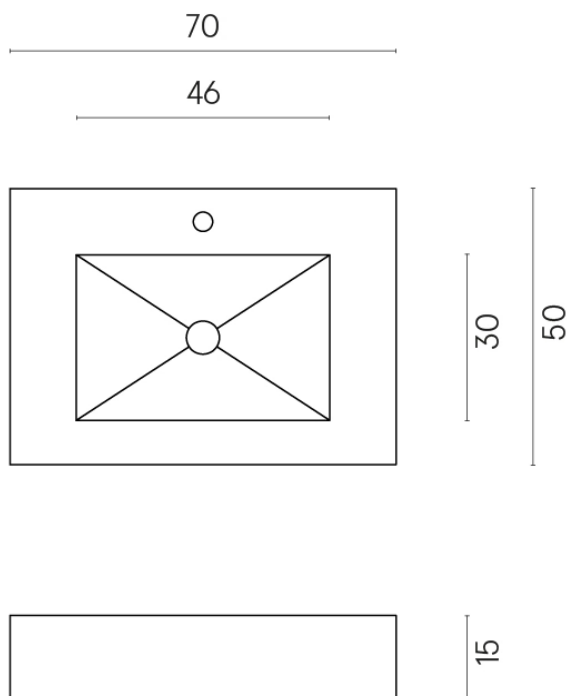

ИЗДЕЛИЕ С ВЫБРАННЫМИ ВАМИ ПАРАМЕТРАМИ.

Артикул: 620810000001

Fly

Раковина 70

Облицовка изделия
Шарм Эво Статуарио
Натуральный

Цвета и другие эстетические характеристики плитки на иллюстрациях на сайте являются ориентировочными. Перед покупкой всегда смотрите образцы вживую.