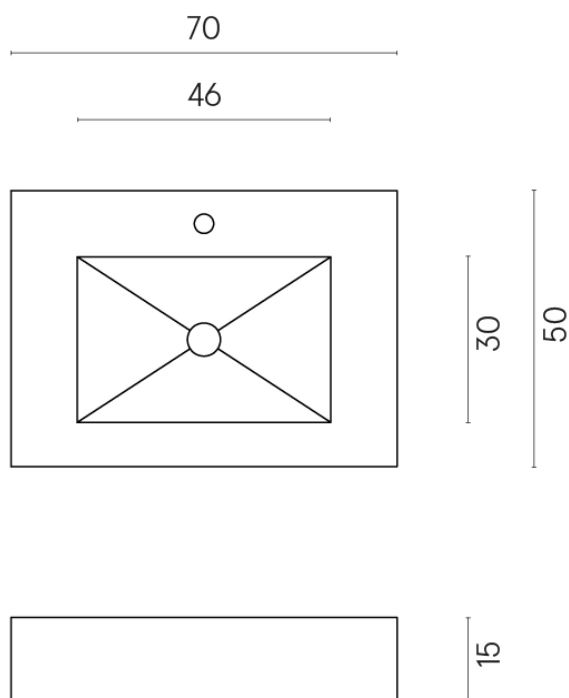

ИЗДЕЛИЕ С ВЫБРАННЫМИ ВАМИ ПАРАМЕТРАМИ.

Артикул: 620810000001

Fly

Раковина 70

Облицовка изделия

Дженезис Сатурн
Грэй Натуральный

Цвета и другие эстетические характеристики плитки на иллюстрациях на сайте являются ориентировочными. Перед покупкой всегда смотрите образцы вживую.