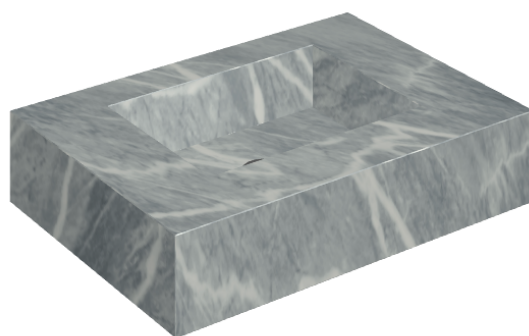

ИЗДЕЛИЕ С ВЫБРАННЫМИ ВАМИ ПАРАМЕТРАМИ.

Артикул: 620810000001

Fly

Раковина 70

Облицовка изделия

Шарм Экстра
Атлантик
Натуральный

Цвета и другие эстетические характеристики плитки на иллюстрациях на сайте являются ориентировочными. Перед покупкой всегда смотрите образцы вживую.