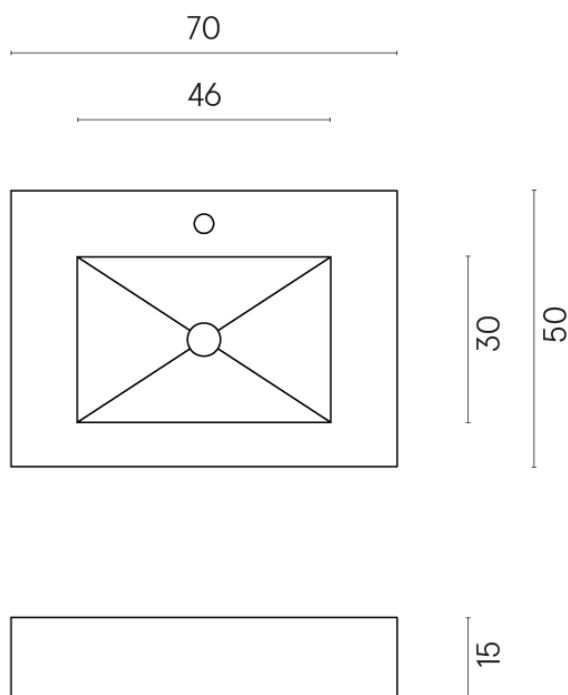

ИЗДЕЛИЕ С ВЫБРАННЫМИ ВАМИ ПАРАМЕТРАМИ.

Артикул: 620810000001

Fly

Раковина 70

Облицовка изделия

Шарм Экстра
Атлантик
Натуральный

Цвета и другие эстетические характеристики плитки на иллюстрациях на сайте являются ориентировочными. Перед покупкой всегда смотрите образцы вживую.