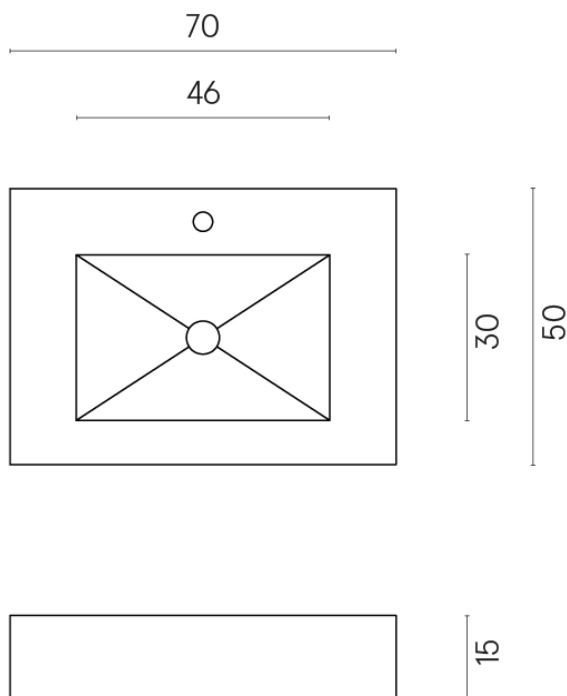

ИЗДЕЛИЕ С ВЫБРАННЫМИ ВАМИ ПАРАМЕТРАМИ.

Артикул: 620810000001

Флай

Раковина 70 Флай

Облицовка изделия

Шарм Экстра
Силвер Натуральный

Цвета и другие эстетические характеристики плитки на иллюстрациях на сайте являются ориентировочными. Перед покупкой всегда смотрите образцы вживую.