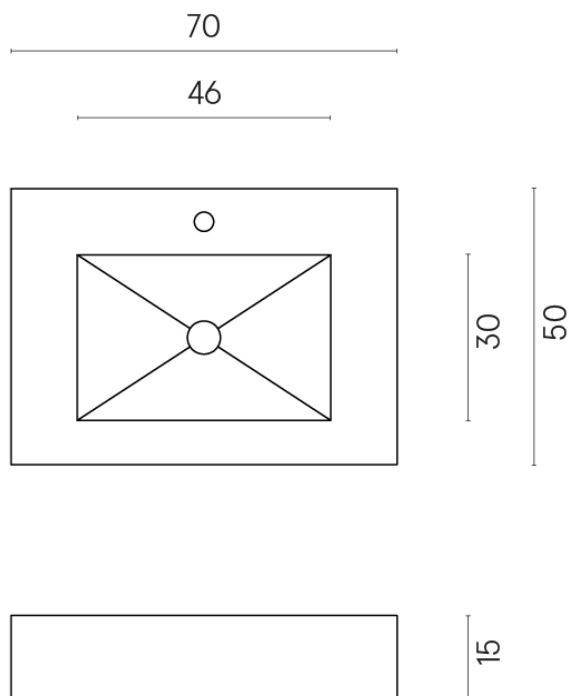

ИЗДЕЛИЕ С ВЫБРАННЫМИ ВАМИ ПАРАМЕТРАМИ.

Артикул: 620810000001

Fly

Раковина 70

Облицовка изделия

Шарм Экстра
Аркадия
Натуральный

Цвета и другие эстетические характеристики плитки на иллюстрациях на сайте являются ориентировочными. Перед покупкой всегда смотрите образцы вживую.