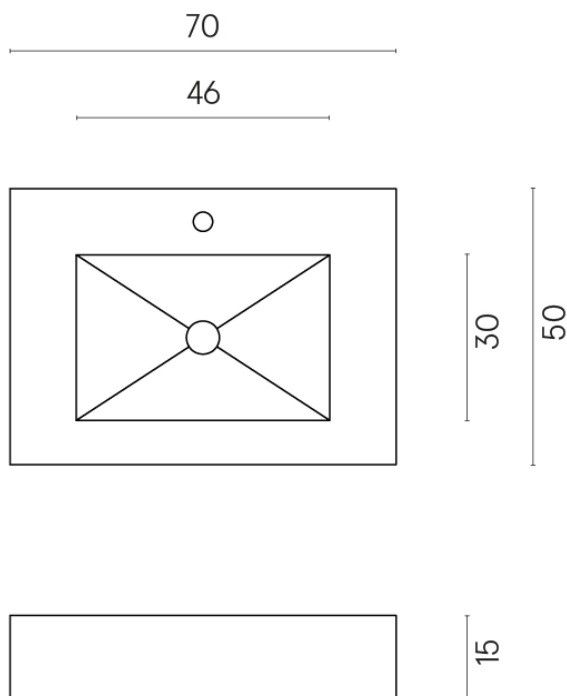

ИЗДЕЛИЕ С ВЫБРАННЫМИ ВАМИ ПАРАМЕТРАМИ.

Артикул: 620810000001

Fly

Раковина 70

Облицовка изделия

Серфейс Кортен
Натуральный

Цвета и другие эстетические характеристики плитки на иллюстрациях на сайте являются ориентировочными. Перед покупкой всегда смотрите образцы вживую.