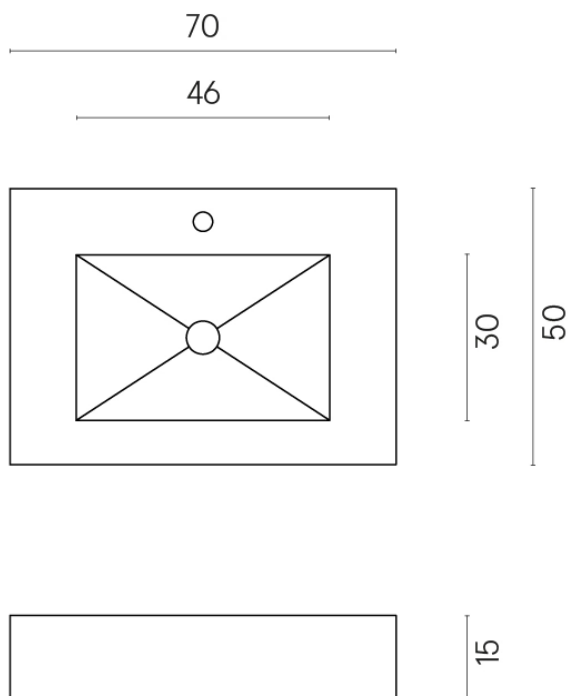

ИЗДЕЛИЕ С ВЫБРАННЫМИ ВАМИ ПАРАМЕТРАМИ.

Артикул: 620810000001

Fly

Раковина 70

Облицовка изделия

Серфейс Стил
Натуральный

Цвета и другие эстетические характеристики плитки на иллюстрациях на сайте являются ориентировочными. Перед покупкой всегда смотрите образцы вживую.