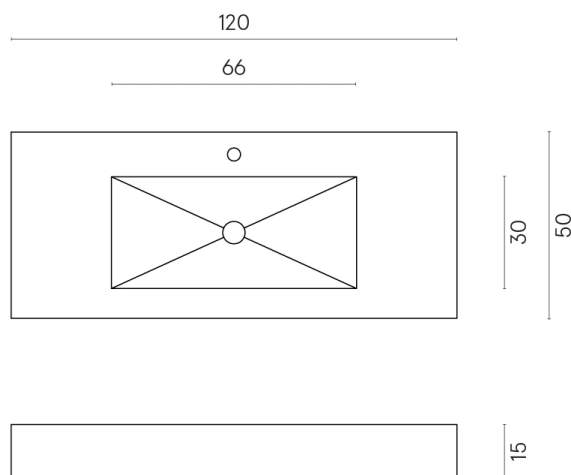

ИЗДЕЛИЕ С ВЫБРАННЫМИ ВАМИ ПАРАМЕТРАМИ.

Артикул: 620810000003

Флай

Раковина 120 Флай

Облицовка изделия

Магма Сильвер
Натуральный

Цвета и другие эстетические характеристики плитки на иллюстрациях на сайте являются ориентировочными. Перед покупкой всегда смотрите образцы вживую.