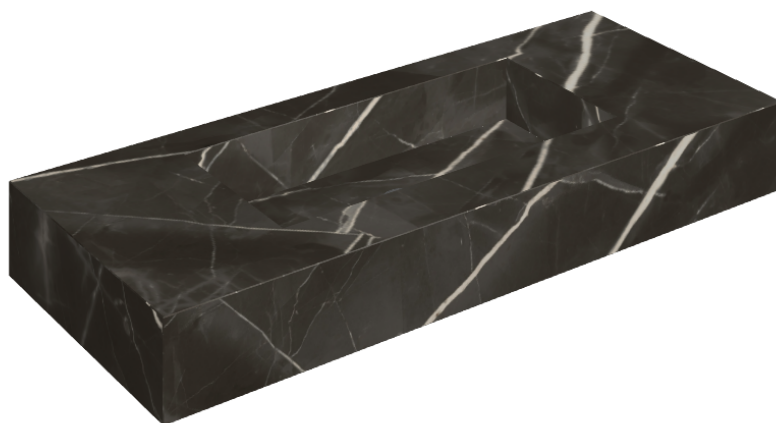

ИЗДЕЛИЕ С ВЫБРАННЫМИ ВАМИ ПАРАМЕТРАМИ.

Артикул: 620810000003

Fly

Раковина 120

Облицовка изделия
Стелларис Абсолют
Блэк Натуральный

Цвета и другие эстетические характеристики плитки на иллюстрациях на сайте являются ориентировочными. Перед покупкой всегда смотрите образцы вживую.

Найдите ближайшую
авторизованную точку
продаж тут:

<https://krym.italonceramica.ru/ru/home/dealer/>