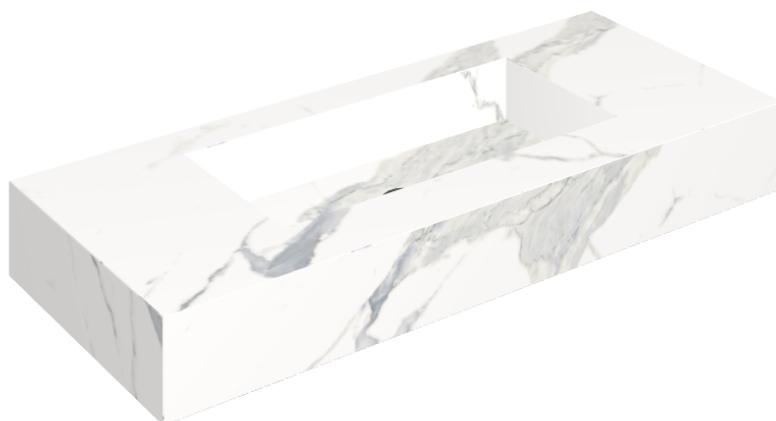

ИЗДЕЛИЕ С ВЫБРАННЫМИ ВАМИ ПАРАМЕТРАМИ.

Артикул: 620810000003

Fly

Раковина 120

Облицовка изделия

Стелларис
Статуарио Уайт
Натуральный

Цвета и другие эстетические характеристики плитки на иллюстрациях на сайте являются ориентировочными. Перед покупкой всегда смотрите образцы вживую.