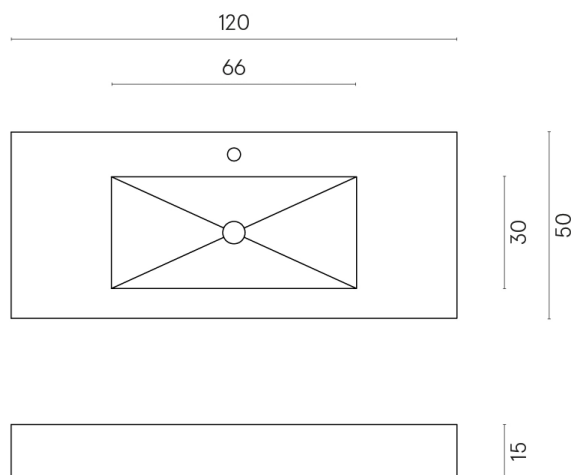

ИЗДЕЛИЕ С ВЫБРАННЫМИ ВАМИ ПАРАМЕТРАМИ.

Артикул: 620810000003

Fly

Раковина 120

Облицовка изделия

Стелларис
Статуарио Уайт
Натуральный

Цвета и другие эстетические характеристики плитки на иллюстрациях на сайте являются ориентировочными. Перед покупкой всегда смотрите образцы вживую.