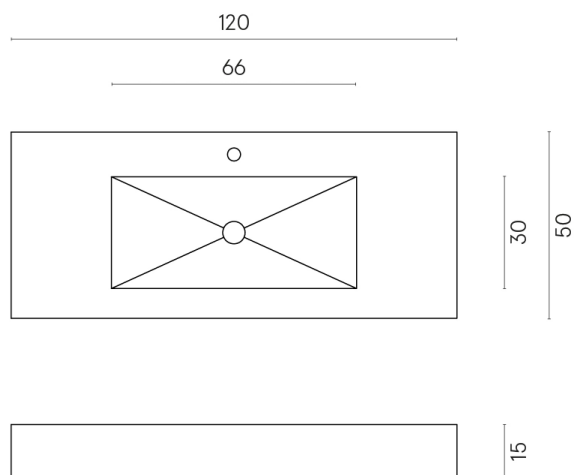

ИЗДЕЛИЕ С ВЫБРАННЫМИ ВАМИ ПАРАМЕТРАМИ.

Артикул: 620810000003

Fly

Раковина 120

Облицовка изделия
Этернум Гласс Авио
Люкс

Цвета и другие эстетические характеристики плитки на иллюстрациях на сайте являются ориентировочными. Перед покупкой всегда смотрите образцы вживую.