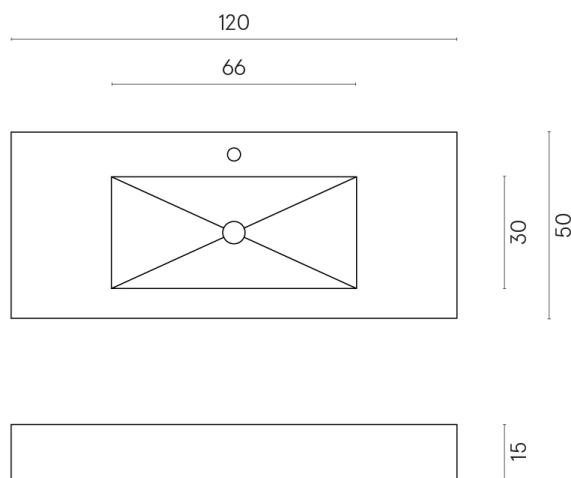

ИЗДЕЛИЕ С ВЫБРАННЫМИ ВАМИ ПАРАМЕТРАМИ.

Артикул: 620810000003

**Fly**

Раковина 120

Облицовка изделия

Этернум Гласс Авио  
Люкс

Цвета и другие эстетические характеристики плитки на иллюстрациях на сайте являются ориентировочными. Перед покупкой всегда смотрите образцы вживую.